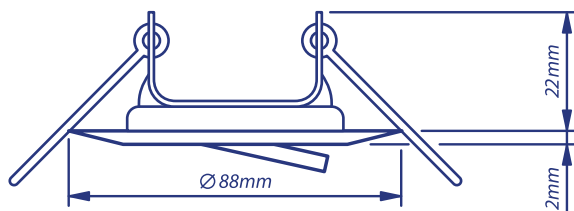

Źródło LED nie jest w komplecie

KORZYŚCI:

- Atrakcyjna cena
- Idealne do zastosowań w domach, hotelach, pomieszczeniach o wymaganym punktowym oświetleniu

CECHY:

- Obudowa wykonana z odlewu aluminium
- Lekka konstrukcja
- Trzonek GU5.3 w komplecie