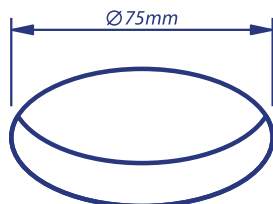

Źródło LED nie jest w komplecie

KORZYŚCI:

- Atrakcyjna cena
- Idealne do zastosowań w domach, hotelach, pomieszczeniach o wymaganym punktowym oświetleniu

CECHY:

- Obudowa wykonana z odlewu aluminium
- Lekka konstrukcja
- Trzonek GU5.3 w komplecie