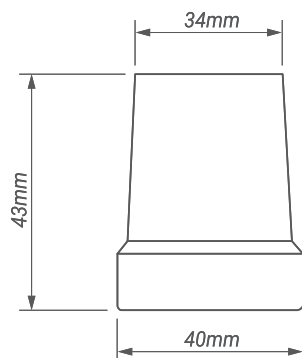

Pakowanie
400/1 5901780737726