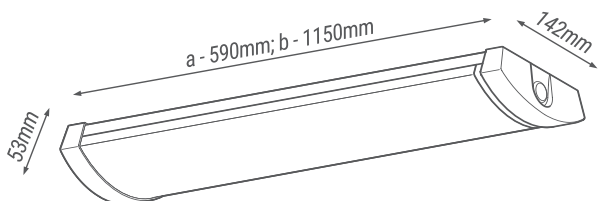

FOX

Indeks	742089	742096
Moc	19W	33W
Strumień świetlny	2600lm	4600lm
SCDM	<5	<5
Temp. barwowa	4000K	4000K
Napięcie zasilania	220-240V 50/60Hz	220-240V 50/60Hz
Współczynnik mocy	PF > 0,95	PF > 0,95
Temp. otoczenia	5÷25°C	5÷25°C
Stopień ochrony	IP30	IP30
Podstawa	stal	stal
Klosz / boki oprawy	PC	PC

5 lat gwarancji

Cechy

- Otwory na przewód z boku i od spodu
- Podstawa wykonana ze stali
- Pryzmatyczny klosz

Korzyści

- Łatwy montaż
- Solidna konstrukcja
- Wysokiej jakości światło

a - FOX 19W;
b - FOX 33W.