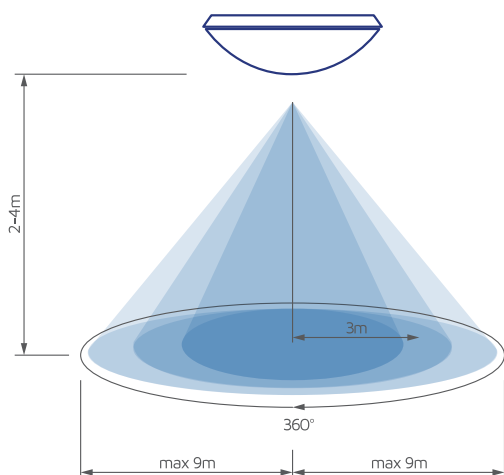

Pakowanie
5/1 5901780737429
5/1 5901780741464