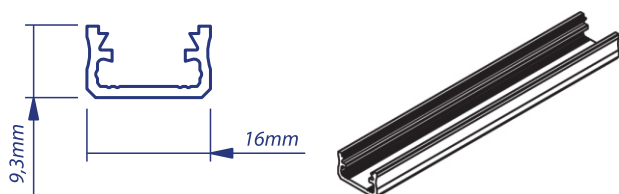

Profile LED natynkowe

KORZYŚCI:

- Zaprojektowane do oświetlenia typu LED
- Szeroki zakres zastosowań wewnątrz i na zewnątrz budynków
- Do wykorzystania w budownictwie mieszkaniowym i komercyjnym

CECHY:

- Wykonane z aluminium
- Różne kolory profilu
- Dwa możliwe klosze

KOLORY PROFILI:

Indeks	Kolor profilu	Rodzaj klosza	Długość (mm)	EAN
PA-111000-01	Aluminium anodowane	Przeźroczysty	1000	5901780731250
PA-111000-02	Naturalne aluminium	Przeźroczysty	1000	5901780731267
PA-111000-03	Inox	Przeźroczysty	1000	5901780731274
PA-111000-04	Czarny	Przeźroczysty	1000	5901780731281
PA-111000-05	Biały	Przeźroczysty	1000	5901780731298
PA-121000-01	Aluminium anodowane	Mleczny	1000	5901780731304
PA-121000-02	Naturalne aluminium	Mleczny	1000	5901780731311
PA-121000-03	Inox	Mleczny	1000	5901780731328
PA-121000-04	Czarny	Mleczny	1000	5901780731335
PA-121000-05	Biały	Mleczny	1000	5901780731342
PA-112000-01	Aluminium anodowane	Przeźroczysty	2020	5901780731359
PA-112000-02	Naturalne aluminium	Przeźroczysty	2020	5901780731366
PA-112000-03	Inox	Przeźroczysty	2020	5901780731373
PA-112000-04	Czarny	Przeźroczysty	2020	5901780731380
PA-112000-05	Biały	Przeźroczysty	2020	5901780731397
PA-122000-01	Aluminium anodowane	Mleczny	2020	5901780731403
PA-122000-02	Naturalne aluminium	Mleczny	2020	5901780731410
PA-122000-03	Inox	Mleczny	2020	5901780731427
PA-122000-04	Czarny	Mleczny	2020	5901780731434
PA-122000-05	Biały	Mleczny	2020	5901780731441