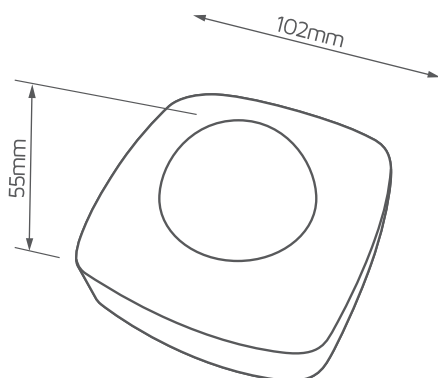

Pakowanie
50/1 5901780737146