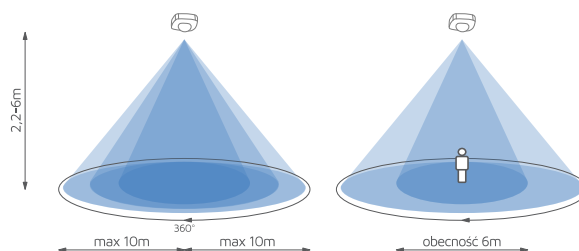

Pakowanie
50/1 5901780737146