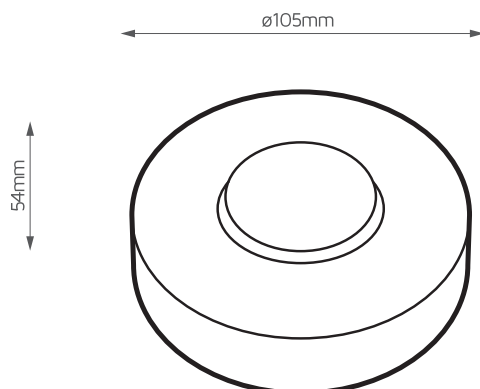

Pakowanie
50/1 5901780741723