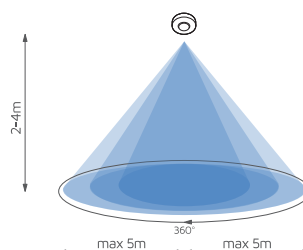

Korzyści

- Wiele możliwości zastosowań
- Nowoczesne wzornictwo
- Oszczędności w instalacji

Pakowanie
50/1 5901780741723