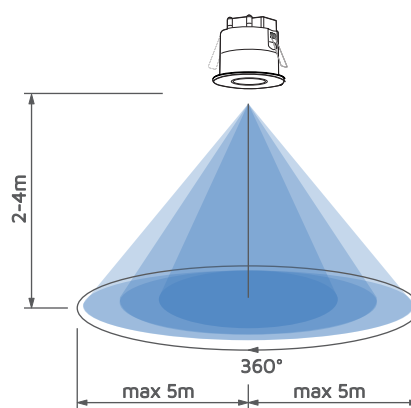

TOMI PT

Indeks	741471
Zakres działania	5m (<24°C)
Horyzontalny kąt działania	360°
Regulacja czasu świecenia	10s-15min
Czułość czujnika	3-2000lx
Maksymalne obciążenie	1200VA
Napięcie zasilania	220-240V- 50Hz
Stopień ochrony	IP20
Wysokość montażu	2-4m