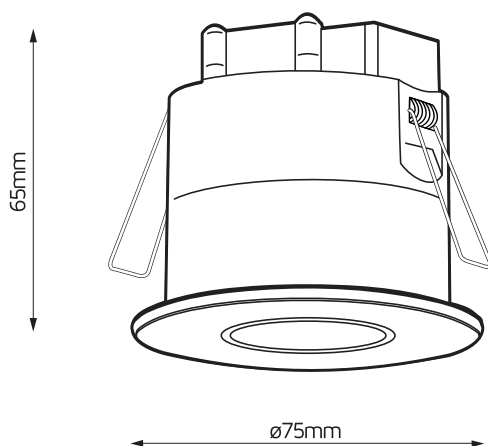

TOMI PT

Indeks	741471
Zakres działania	5m (<24°C)
Horyzontalny kąt działania	360°
Regulacja czasu świecenia	10s-15min
Czułość czujnika	3-2000lx
Maksymalne obciążenie	1200VA
Napięcie zasilania	220-240V- 50Hz
Stopień ochrony	IP20
Wysokość montażu	2-4m