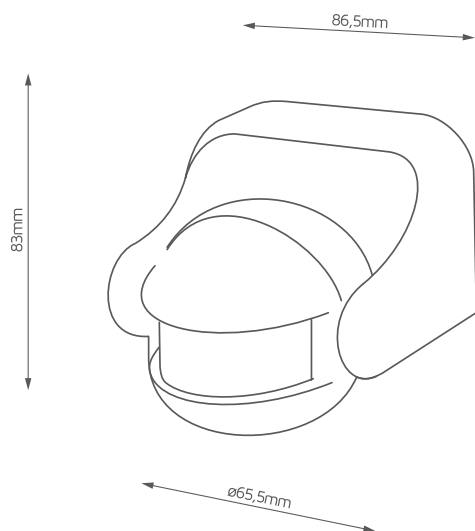

## ZUMI

Indeks	CR-112212-01
Zakres działania	6m (<24°C)
Horyzontalny kąt działania	180°
Regulacja czasu świecenia	10s-7min
Moc w stanie czuwania	Psb ≤ 0,5W
Maksymalne obciążenie	1200VA
Napięcie zasilania	220-240V- 50Hz
Stopień ochrony	IP44