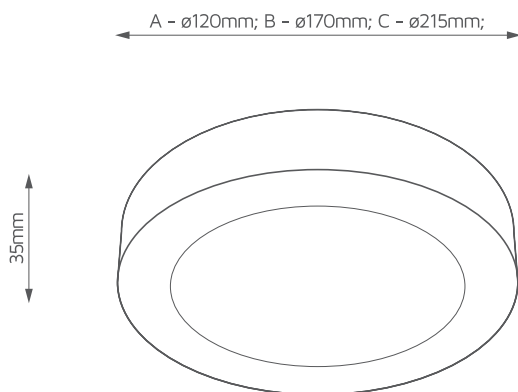

A: CD-11BA10-03
B: CD-11B910-03
C: CD-11B710-03

Pakowanie
50/1 5901780733827
30/1 5901780733834
20/1 5901780733841