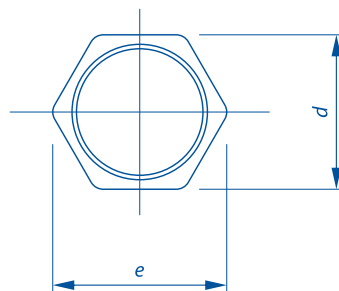

Dławik

DANE TECHNICZNE:

Materiał

PA66

Kolor

Szary

Stopień IP

68

Indeks	Nazwa	a(mm)	b(mm)	c(mm)	d(mm)	e(mm)
CG-111100-01	Dławik PG-07	2,5-6,5	8,5	5	17	19
CG-121100-01	Dławik PG-09	2,5-8	9	5	20,8	23
CG-131100-01	Dławik PG-11	3,5-10	9	5,1	23,4	25,6
CG-141100-01	Dławik PG-13,5	5,0-12	9,2	5,8	25,7	28
CG-151100-01	Dławik PG-16	7,0-14	11,2	5,8	27,6	29,8
CG-161100-01	Dławik PG-21	9,0-18	11,2	5,8	34,3	37,4
CG-171100-01	Dławik PG-29	14-25	11,8	6,6	45	49,2