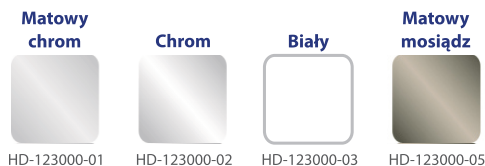

### DANE TECHNICZNE:

Kształt  
**okrągły**

Model  
**ruchomy**

Moc  
**max 50W**

Trzonek  
**GU 5.3 (w komplecie)**

Napięcie znamionowe  
**12V**

Materiał  
**Stal**

Kolor