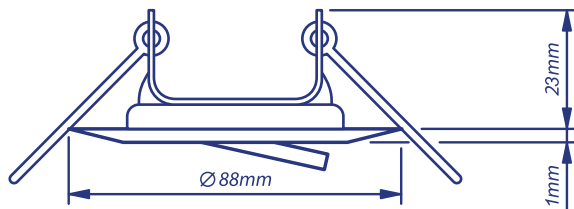

Źródło LED nie jest w komplecie

KORZYŚCI:

- Atrakcyjna cena
- Idealne do zastosowań w domach, hotelach, pomieszczeniach o wymaganym punktowym oświetleniu

CECHY:

- Obudowa wykonana z odlewów aluminium
- Lekka konstrukcja
- Trzonek GU5.3 w komplecie