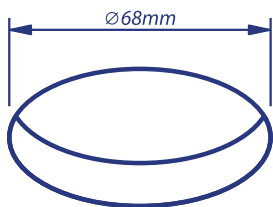

Źródło LED nie jest w komplecie

KORZYŚCI:

- Atrakcyjna cena
- Idealne do zastosowań w domach, hotelach, pomieszczeniach o wymaganym punktowym oświetleniu

CECHY:

- Obudowa wykonana z odlewów aluminium
- Lekka konstrukcja
- Trzonek GU5.3 w komplecie