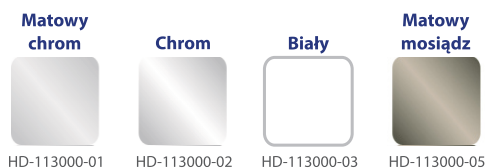

Downlight ASTRA-S

HD-113000-01, HD-113000-02, HD-113000-03, HD-113000-05

DANE TECHNICZNE:

Kształt
okrągły

Model
stały

Moc
max 50W

Trzonek
GU 5.3 (w komplecie)

Napięcie znamionowe
12V

Materiał
Stal

Kolor

Źródło LED nie jest w komplecie

KORZYŚCI:

- Atrakcyjna cena
- Idealne do zastosowań w domach, hotelach, pomieszczeniach o wymaganym punktowym oświetleniu

CECHY:

- Obudowa wykonana z odlewu aluminium
- Lekka konstrukcja
- Trzonek GU5.3 w komplecie