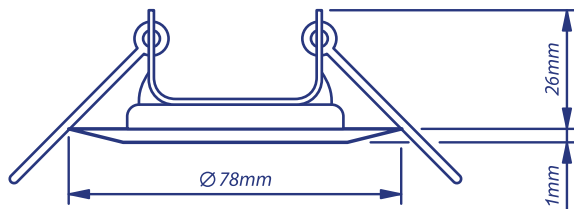

Downlight ASTRA-S

HD-113000-01, HD-113000-02, HD-113000-03, HD-113000-05

DANE TECHNICZNE:

Kształt
okrągły

Model
stały

Moc
max 50W

Trzonek
GU 5.3 (w komplecie)

Napięcie znamionowe
12V

Materiał
Stal

Kolor

Źródło LED nie jest w komplecie

KORZYŚCI:

- Atrakcyjna cena
- Idealne do zastosowań w domach, hotelach, pomieszczeniach o wymaganym punktowym oświetleniu

CECHY:

- Obudowa wykonana z odlewu aluminium
- Lekka konstrukcja
- Trzonek GU5.3 w komplecie