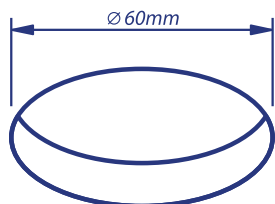

Downlight ASTRA-S

HD-113000-01, HD-113000-02, HD-113000-03, HD-113000-05

DANE TECHNICZNE:

Kształt
okrągły

Model
stały

Moc
max 50W

Trzonek
GU 5.3 (w komplecie)

Napięcie znamionowe
12V

Materiał
Stal

Kolor

Źródło LED nie jest w komplecie

KORZYŚCI:

- Atrakcyjna cena
- Idealne do zastosowań w domach, hotelach, pomieszczeniach o wymaganym punktowym oświetleniu

CECHY:

- Obudowa wykonana z odlewu aluminium
- Lekka konstrukcja
- Trzonek GU5.3 w komplecie

PAKOWANIE:

Karton zbiorczy/opakowanie pośrednie/opakowanie jednostkowe: **50/1**
 5901780732141 (mat. chrom)
 5901780732158 (chrom)
 5901780732165 (biały)
 5901780732172 (mat. mosiądz)