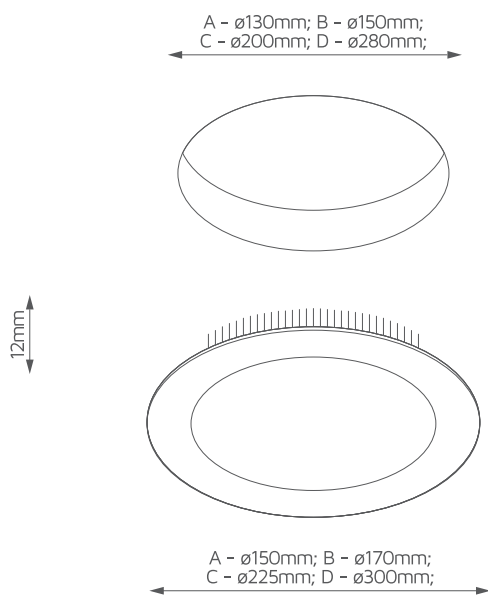

A: CD-117910-03
B: CD-117510-03
C: CD-117710-03
D: CD-117E10-03