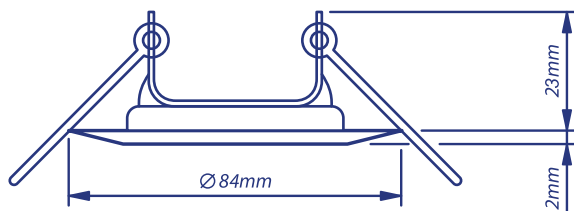

Źródło LED nie jest w komplecie

KORZYŚCI:

- Atrakcyjna cena
- Idealne do zastosowań w domach, hotelach, pomieszczeniach o wymaganym punktowym oświetleniu

CECHY:

- Obudowa wykonana z odlewu aluminium
- Lekka konstrukcja
- Trzonek GU5.3 w komplecie