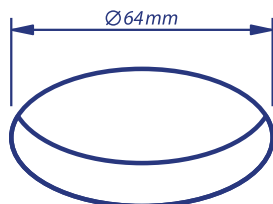

Źródło LED nie jest w komplecie

KORZYŚCI:

- Atrakcyjna cena
- Idealne do zastosowań w domach, hotelach, pomieszczeniach o wymaganym punktowym oświetleniu

CECHY:

- Obudowa wykonana z odlewu aluminium
- Lekka konstrukcja
- Trzonek GU5.3 w komplecie