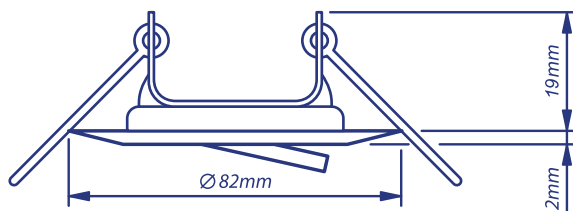

Źródło LED nie jest w komplecie

KORZYŚCI:

- Atrakcyjna cena
- Idealne do zastosowań w domach, hotelach, pomieszczeniach o wymaganym punktowym oświetleniu

CECHY:

- Obudowa wykonana z odlewu aluminium
- Lekka konstrukcja
- Trzonek GU5.3 w komplecie