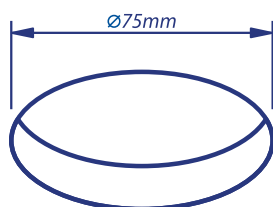

Źródło LED nie jest w komplecie

KORZYŚCI:

- Atrakcyjna cena
- Idealne do zastosowań w domach, hotelach, pomieszczeniach o wymaganym punktowym oświetleniu

CECHY:

- Obudowa wykonana z odlewu aluminium
- Lekka konstrukcja
- Trzonek GU5.3 w komplecie