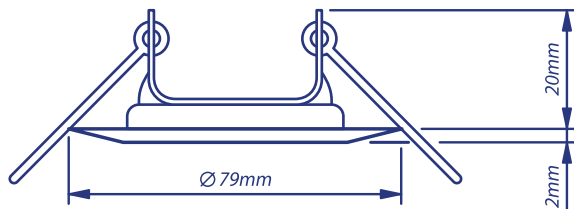

Źródło LED nie jest w komplecie

KORZYŚCI:

- Atrakcyjna cena
- Idealne do zastosowań w domach, hotelach, pomieszczeniach o wymaganym punktowym oświetleniu

CECHY:

- Obudowa wykonana z odlewu aluminium
- Lekka konstrukcja
- Trzonek GU5.3 w komplecie