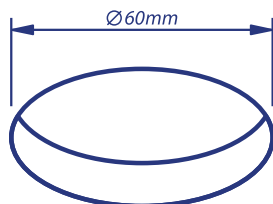

Źródło LED nie jest w komplecie

KORZYŚCI:

- Atrakcyjna cena
- Idealne do zastosowań w domach, hotelach, pomieszczeniach o wymaganym punktowym oświetleniu

CECHY:

- Obudowa wykonana z odlewu aluminium
- Lekka konstrukcja
- Trzonek GU5.3 w komplecie