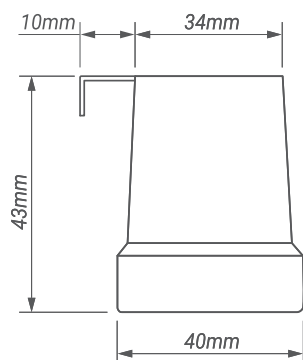

Pakowanie
320/1 5901780737733