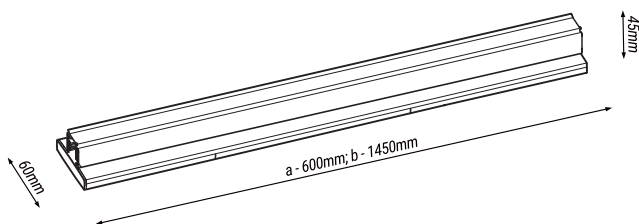

5 lat
gwarancji

Linia świetlna LS60 / LS150

Indeks	742560	742553
Model	LS60	LS150
Moc (ustawienie fabryczne)	20W	50W
Przełącznik mocy	20/18/16/14W	50/45/40/35W
Strumień świetlny	2900lm	7350lm
Temperatura barwowa	4000K	4000K
Kąt soczewki	90°	90°
Nap. znamionowe	220-240V- 50/60Hz	220-240V- 50/60Hz
Klosz / podstawa	tworzywo sztuczne / stal	tworzywo sztuczne / stal
Kolor	czarny	czarny
Długość / szerokość	60cm / 6cm	145cm / 6cm
Waga, netto	0,68kg	1,32kg
Temperatura otoczenia, Ta	5÷40°C	5÷40°C

a - LS60;
b - LS150.

Cechy

- Wkład do szynoprzewodu 3-faz
- Dodatkowe 2 styki do sterownia
- 4 stopnie mocy ustawiane przełącznikiem

Korzyści

- Bardzo łatwy montaż
- Wysokiej jakości światło
- Wiele możliwości zastosowań