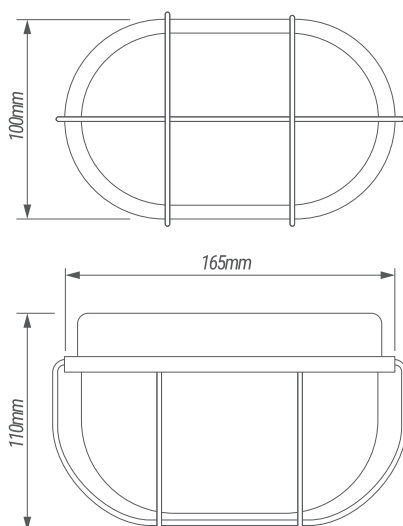

Pakowanie
12/1 5901780733797