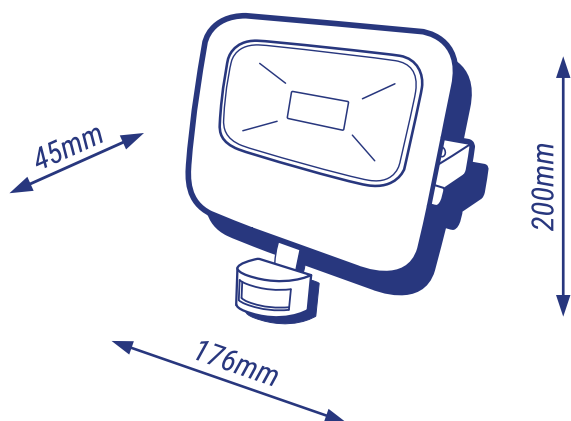

Naświetlacz FL20s PRO

Indeks	743017
Moc	20W
Strumień świetlny	2400lm
Temp. barwowa	4000K
CRI	≥80
Napięcie zasilania	220-240V 50/60Hz
Współczynnik mocy	PF > 0,9
Temp. otoczenia Ta	-20÷40°C
Kąt działania czujnika ruchu	max 160°
Zasięg czujnika ruchu	max 8m (t<24°C)
Regulacja czasu świecenia	10s-12min
Regulacja czułości	10-2000lx
Waga	765g

5 lat gwarancji

Cechy

- Światło bez migotania (flicker free)
- Stopień ochrony czujnika ruchu IP44
- Przewód zasilający 100cm

Korzyści

- Oszczędność energii
- Wysoka trwałość
- Estetyczne i trwałe wykonanie