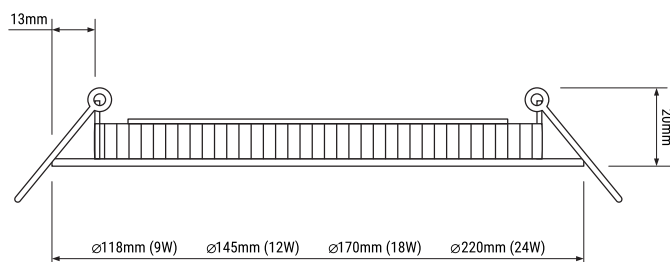

## FLAX 2in1

Indeks	742942	742959	742966	742973
Moc	9W	12W	18W	24W
Napięcie zasilania	220-240V 50Hz	220-240V 50Hz	220-240V 50Hz	220-240V 50Hz
Strumień świetlny	850lm	1100lm	1650lm	2200lm
Temperatura barwowa	4000K	4000K	4000K	4000K
CRI	≥80	≥80	≥80	≥80
Temperatura otoczenia Ta	5÷25°C	5÷25°C	5÷25°C	5÷25°C
Stopień ochrony	IP44/20	IP44/20	IP44/20	IP44/20
Stopień ochrony w montażu natynkowym	IP20	IP20	IP20	IP20

otwór pod oprawę:

∅92mm (9W) ∅118mm (12W) ∅140mm (18W) ∅195mm (24W)