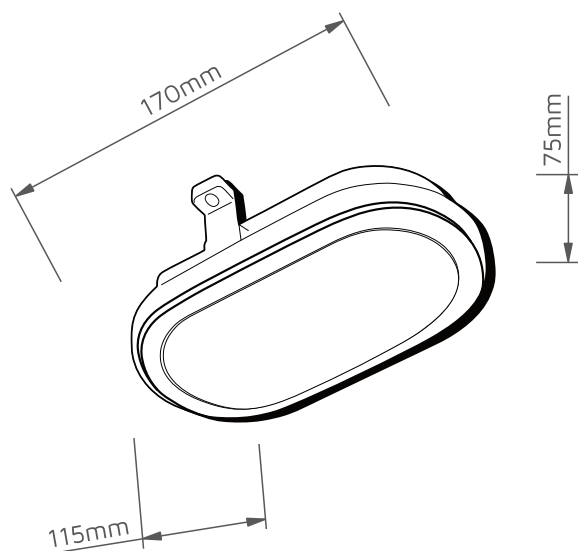

Korzyści

- Atrakcyjna cena
- Elastyczność zastosowań
- Łatwość montażu

Pakowanie
1/12 5901780741594