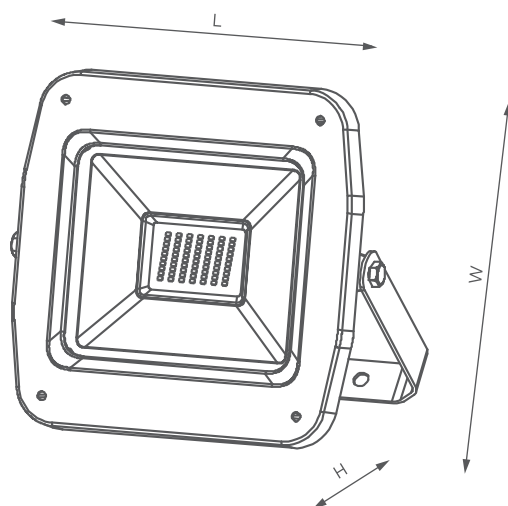

Cechy

- Multi SMD
- Obudowa ze stopu aluminium
- Przewód zasilający H05RN-F dł. 70cm

Korzyści

- Oszczędność energii
- Wysoka trwałość
- Estetyczne i trwałe wykonanie

30W - L: 176mm, W: 176mm, H: 38mm
50W - L: 208mm, W: 208mm, H: 45mm
100W - L: 322mm, W: 322mm, H: 52mm