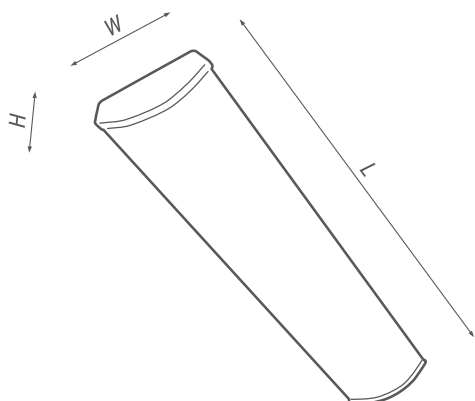

Korzyści

- Solidna budowa
- Wysokiej jakości światło
- Łatwy montaż

Indeks	Moc	Napięcie zasilania	Źródło światła	Wym. W	Wym. L	Wym. H
742935	Zamiennik 2x36W	220-240V~ 50Hz	Światłówka liniowa T8 LED z trzonkiem G13 zasilana jednostronnie (źródło nie jest w komplecie)	155mm	1250mm	65mm