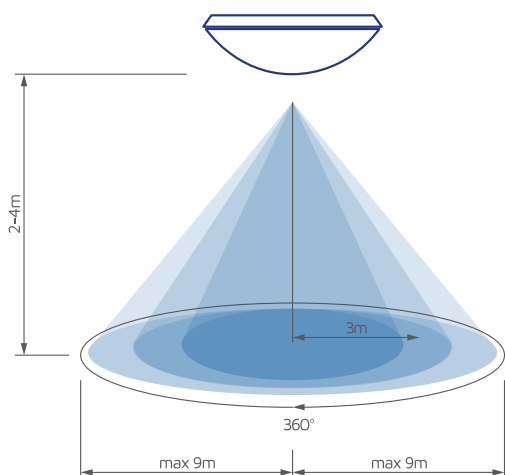

Pakowanie
5/1 5901780737429
5/1 5901780741464