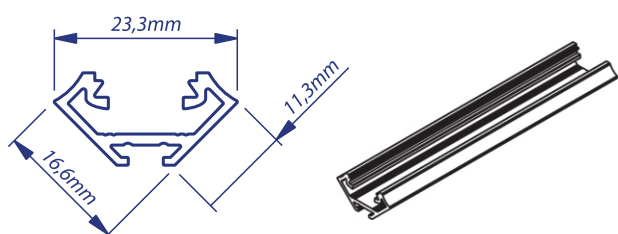

## Profile LED kątowe

### CECHY:

- Wykonane z aluminium
- Różne kolory profilu
- Dwa możliwe klosze

### KOLORY PROFILI:

Indeks	Kolor profilu	Rodzaj klosza	Długość (mm)	EAN
PA-311000-01	Aluminium anodowane	Przeźroczysty	1000	5901780731656
PA-311000-02	Naturalne aluminium	Przeźroczysty	1000	5901780731663
PA-311000-03	Inox	Przeźroczysty	1000	5901780731670
PA-311000-04	Czarny	Przeźroczysty	1000	5901780731687
PA-311000-05	Biały	Przeźroczysty	1000	5901780731694
PA-321000-01	Aluminium anodowane	Mleczny	1000	5901780731700
PA-321000-02	Naturalne aluminium	Mleczny	1000	5901780731717
PA-321000-03	Inox	Mleczny	1000	5901780731724
PA-321000-04	Czarny	Mleczny	1000	5901780731731
PA-321000-05	Biały	Mleczny	1000	5901780731748
PA-312000-01	Aluminium anodowane	Przeźroczysty	2020	5901780731755
PA-312000-02	Naturalne aluminium	Przeźroczysty	2020	5901780731762
PA-312000-03	Inox	Przeźroczysty	2020	5901780731779
PA-312000-04	Czarny	Przeźroczysty	2020	5901780731786
PA-312000-05	Biały	Przeźroczysty	2020	5901780731793
PA-322000-01	Aluminium anodowane	Mleczny	2020	5901780731809
PA-322000-02	Naturalne aluminium	Mleczny	2020	5901780731816
PA-322000-03	Inox	Mleczny	2020	5901780731823
PA-322000-04	Czarny	Mleczny	2020	5901780731830
PA-322000-05	Biały	Mleczny	2020	5901780731847