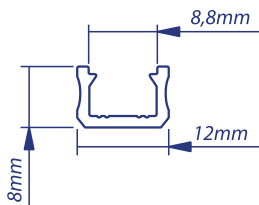

- Wykonane z aluminium
- Różne kolory profilu
- Dwa możliwe klosze

KOLORY PROFILI:

Indeks	Kolor profilu	Rodzaj klosza	Długość (mm)	EAN
PA-111S00-01	Aluminium anodowane	Przeźroczysty	1000	5901780732660
PA-111S00-02	Naturalne aluminium	Przeźroczysty	1000	5901780732677
PA-111S00-03	Inox	Przeźroczysty	1000	5901780732684
PA-111S00-04	Czarny	Przeźroczysty	1000	5901780732691
PA-111S00-05	Biały	Przeźroczysty	1000	5901780732707
PA-121S00-01	Aluminium anodowane	Mleczny	1000	5901780732714
PA-121S00-02	Naturalne aluminium	Mleczny	1000	5901780732721
PA-121S00-03	Inox	Mleczny	1000	5901780732738
PA-121S00-04	Czarny	Mleczny	1000	5901780732745
PA-121S00-05	Biały	Mleczny	1000	5901780732752
PA-112S00-01	Aluminium anodowane	Przeźroczysty	2020	5901780732769
PA-112S00-02	Naturalne aluminium	Przeźroczysty	2020	5901780732776
PA-112S00-03	Inox	Przeźroczysty	2020	5901780732783
PA-112S00-04	Czarny	Przeźroczysty	2020	5901780732790
PA-112S00-05	Biały	Przeźroczysty	2020	5901780732806
PA-122S00-01	Aluminium anodowane	Mleczny	2020	5901780732813
PA-122S00-02	Naturalne aluminium	Mleczny	2020	5901780732820
PA-122S00-03	Inox	Mleczny	2020	5901780732837
PA-122S00-04	Czarny	Mleczny	2020	5901780732844
PA-122S00-05	Biały	Mleczny	2020	5901780732851