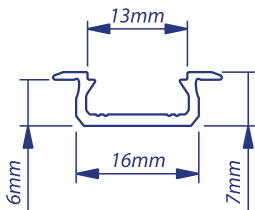

- Wykonane z aluminium
- Różne kolory profilu
- Dwa możliwe klosze

KOLORY PROFILI:

Aluminium anodowane

Naturalne aluminium

Inox

Czarny

Biały

Indeks	Kolor profilu	Rodzaj klosza	Długość (mm)	EAN
PA-211S00-01	Aluminium anodowane	Przeźroczysty	1000	5901780732868
PA-211S00-02	Naturalne aluminium	Przeźroczysty	1000	5901780732875
PA-211S00-03	Inox	Przeźroczysty	1000	5901780732882
PA-211S00-04	Czarny	Przeźroczysty	1000	5901780732899
PA-211S00-05	Biały	Przeźroczysty	1000	5901780732905
PA-221S00-01	Aluminium anodowane	Mleczny	1000	5901780732912
PA-221S00-02	Naturalne aluminium	Mleczny	1000	5901780732929
PA-221S00-03	Inox	Mleczny	1000	5901780732936
PA-221S00-04	Czarny	Mleczny	1000	5901780732943
PA-221S00-05	Biały	Mleczny	1000	5901780732950
PA-212S00-01	Aluminium anodowane	Przeźroczysty	2020	5901780732967
PA-212S00-02	Naturalne aluminium	Przeźroczysty	2020	5901780732974
PA-212S00-03	Inox	Przeźroczysty	2020	5901780732981
PA-212S00-04	Czarny	Przeźroczysty	2020	5901780732998
PA-212S00-05	Biały	Przeźroczysty	2020	5901780732001
PA-222S00-01	Aluminium anodowane	Mleczny	2020	5901780732018
PA-222S00-02	Naturalne aluminium	Mleczny	2020	5901780732025
PA-222S00-03	Inox	Mleczny	2020	5901780732032
PA-222S00-04	Czarny	Mleczny	2020	5901780732049
PA-222S00-05	Biały	Mleczny	2020	5901780732056