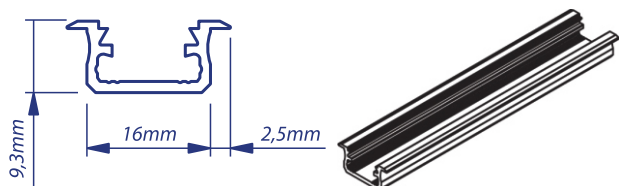

Profile LED wpuszczane

KORZYŚCI:

- Zaprojektowane do oświetlenia typu LED
- Szeroki zakres zastosowań wewnątrz i na zewnątrz budynków
- Do wykorzystania w budownictwie mieszkaniowym i komercyjnym

CECHY:

- Wykonane z aluminium
- Różne kolory profilu
- Dwa możliwe klosze

KOLORY PROFILI:

Indeks	Kolor profilu	Rodzaj klosza	Długość (mm)	EAN
PA-211000-01	Aluminium anodowane	Przeźroczysty	1000	5901780731458
PA-211000-02	Naturalne aluminium	Przeźroczysty	1000	5901780731465
PA-211000-03	Inox	Przeźroczysty	1000	5901780731472
PA-211000-04	Czarny	Przeźroczysty	1000	5901780731489
PA-211000-05	Biały	Przeźroczysty	1000	5901780731496
PA-221000-01	Aluminium anodowane	Mleczny	1000	5901780731502
PA-221000-02	Naturalne aluminium	Mleczny	1000	5901780731519
PA-221000-03	Inox	Mleczny	1000	5901780731526
PA-221000-04	Czarny	Mleczny	1000	5901780731533
PA-221000-05	Biały	Mleczny	1000	5901780731540
PA-212000-01	Aluminium anodowane	Przeźroczysty	2020	5901780731557
PA-212000-02	Naturalne aluminium	Przeźroczysty	2020	5901780731564
PA-212000-03	Inox	Przeźroczysty	2020	5901780731571
PA-212000-04	Czarny	Przeźroczysty	2020	5901780731588
PA-212000-05	Biały	Przeźroczysty	2020	5901780731595
PA-222000-01	Aluminium anodowane	Mleczny	2020	5901780731601
PA-222000-02	Naturalne aluminium	Mleczny	2020	5901780731618
PA-222000-03	Inox	Mleczny	2020	5901780731625
PA-222000-04	Czarny	Mleczny	2020	5901780731632
PA-222000-05	Biały	Mleczny	2020	5901780731649