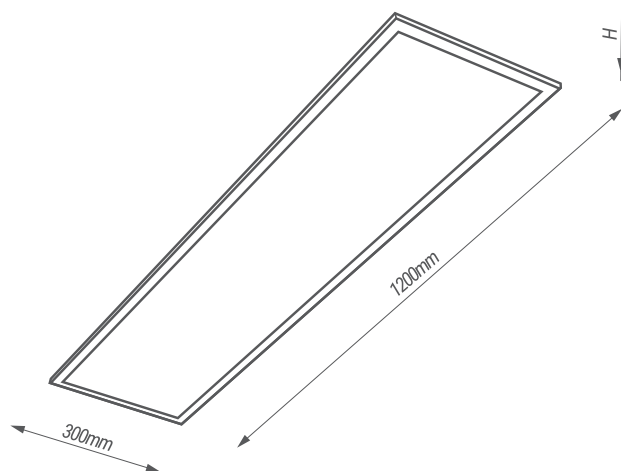

Cechy

- Wysokiej jakości zasilacz
- Specjalny układ optyczny
- Szeroki kąt rozsyłu światłości

Korzyści

- Oszczędność energii
- Wysokiej jakości światło
- Łatwy montaż i serwis

742256 - H: 10mm
743376 - H: 32mm