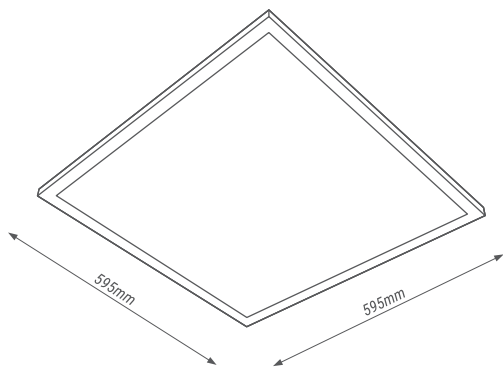

Pakowanie
8/1 5901780741440
8/1 5901780743079

Uwaga!

Do montażu natynkowego stosować ramki aluminiowe o wysokości min. 62mm. Polecamy naszą VICO rama montażowa, indeks CZ-001000-00.