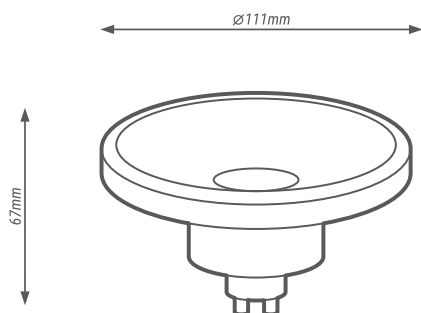

Spotlight AR111 GU10 12W

Indeks	SP-AAA100-01
Moc	12W
Strumień świetlny	950lm
Temp. barwowa	3000K
CRI	≥80
Napięcie znamionowe	220-240V - 50Hz
Trzonek	GU10
EEl	F 12kWh/1000h
Klasa energetyczna	

Cechy

- Ponad 80% oszczędność energii w porównaniu do lamp halogenowych
- Bardzo wysoka trwałość
- Natychmiastowy zapłon
- Brak możliwości ściemniania