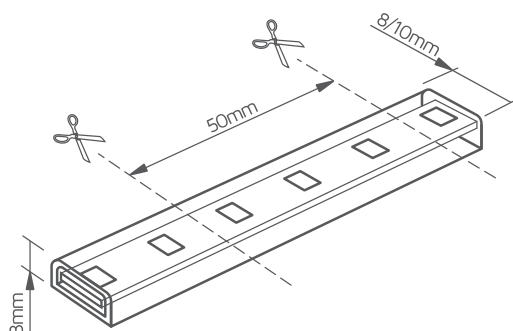

TAŚMA LED IP63

Cechy

- Możliwość dopasowania długości
- Na odwrocie taśma klejąca
- Rolki 10m z dwustronnym zasilaniem
- Przewód zasilający 12cm

Korzyści

- Oszczędność energii
- Wysoka trwałość
- Szeroki zakres zastosowań

3 lata
gwarancji

Indeks	Opis	Strumień świetlny	Napięcie	Rozmiar	Klasa energetyczna
TL-1223S2-01	4.8W/m, 60LED/m, 3000K	460lm/m	12V DC	1000x0.8cm	A+ G F
TL-1223S2-02	4.8W/m, 60LED/m, 4000K	470lm/m	12V DC	1000x0.8cm	A+ G F
TL-1223S2-03	4.8W/m, 60LED/m, 6000K	480lm/m	12V DC	1000x0.8cm	A+ G F
TL-2253S2-01	14.4W/m, 60LED/m, 3000K	1380lm/m	12V DC	1000x1cm	A+ G F
TL-1253S2-02	14.4W/m, 60LED/m, 4000K	1422lm/m	12V DC	1000x1cm	A+ G F
TL-2253S2-03	14.4W/m, 60LED/m, 6000K	1464lm/m	12V DC	1000x1cm	A+ G F
TL-2253S2-04	14.4W/m, 60LED/m, RGB	840lm/m	12V DC	1000x1cm	A+ G F

Uwaga!

Montaż tylko przez wykwalifikowanego elektryka. Taśmy o mocy powyżej 2,4W/m montować na odpowiednim metalowym profilu odprowadzającym ciepło.