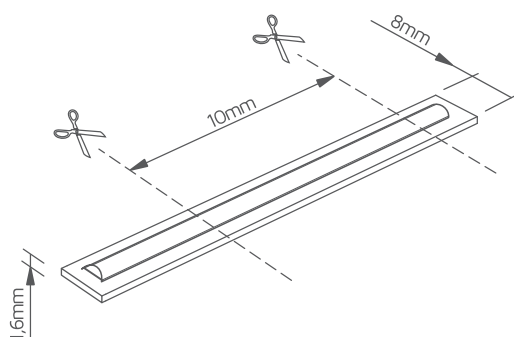

## TAŚMA LED filament

### Cechy

- Możliwość dopasowania długości
- Na odwrocie taśma klejąca
- Rolki 5m z dwustronnym zasilaniem
- Przewód zasilający 12cm

### Korzyści

- Oszczędność energii
- Wysoka trwałość
- Szeroki zakres zastosowań

Indeks	Opis	Strumień świetlny	CRI	SCDM	Rozmiar
742058	9W/m, 3000K, IP20	828lm/m	CRI≥90	<4	500x0,8cm
742065	9W/m, 4000K, IP20	880lm/m	CRI≥90	<5	500x0,8cm

### Uwaga!

Montaż tylko przez wykwalifikowanego elektryka, na odpowiednim profilu aluminiowym odprowadzającym ciepło. Dla długości powyżej 2m stosować zasilanie dwustronne.