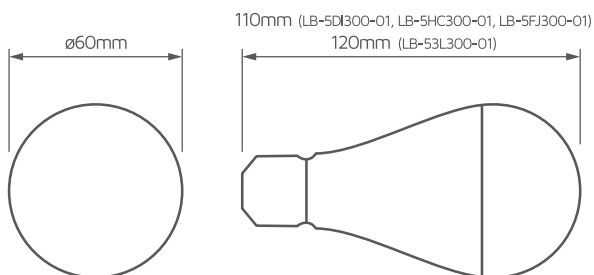

Korzyści

- Klasyczny kształt umożliwia bezpośrednią zamianę lamp żarowych
- Nie zawiera rtęci

* podawane są wartości początkowe mocy i strumienia świetlnego, bezpośrednio po włączeniu, tolerancja +/-10%